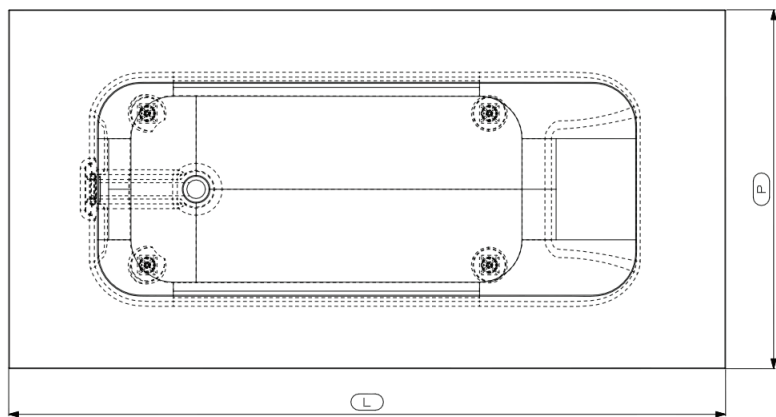

NUMISIA DROP-IN FREESTANDING BATH

DIMESIONS:

- 180 (L) X 80 (P)
- 200 (L) X 100 (P)
- 220 (L) X 110 (P)
- CUSTOM (MIN 180 X 90, MAX 220 X 110)

A

B

C

D

MODEL	CODE	RRP (GST Inc)
(A) DROP IN 180X80	DLBTNUDI1800	\$6900
(B) DROP IN 200x100	DLBTNUDI2000	\$7100
(C) DROP IN 220x110	DLBTNUDI2200	\$7400
(D) DROP IN CUSTOM	DLBTNUDIVUSTOM	\$8000

NUMISA DROP-IN ORDER FORM

<p style="text-align: center;">NUMISA FREESTANDING INSET BATH ***** MISURE STANDARD - STANDARD SIZE</p> <div style="display: flex; justify-content: space-around;"> <div style="text-align: center;">  </div> <div style="text-align: center;">  </div> <div style="text-align: center;">  </div> </div>	<p style="text-align: center;">***** MISURE PERSONALIZZATE CUSTOMIZED SIZE</p> <div style="text-align: center;">  </div> <p style="text-align: center;">L = ----- P = ----- A = ----- X = ----- B = ----- Y = -----</p>	<p style="text-align: center;">COMPLETARE LA SCHEDA CON LE INFORMAZIONI RICHIESTE COMPLETE THE FORM WITH THE INFORMATION REQUIRED</p> <p>CLIENTE/ Client: ----- RIF. CLIENTE/ Client reference: ----- N.COMMESSA/ Production order: -----</p> <div style="text-align: center;">   </div>
