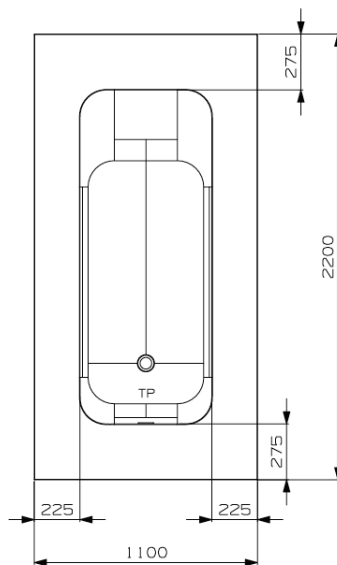

NUMISIA DROP-IN FREESTANDING BATH

DIMESIONS:

- 180 (L) X 80 (P)
- 200 (L) X 100 (P)
- 220 (L) X 110 (P)
- CUSTOM (MIN 180 X 90, MAX 220 X 110)

A

B

C

D

MODEL	CODE	RRP (GST Inc)
(A) DROP IN 180X80	DLBTNUDI1800	\$6900
(B) DROP IN 200x100	DLBTNUDI2000	\$7100
(C) DROP IN 220x110	DLBTNUDI2200	\$7400
(D) DROP IN CUSTOM	DLBTNUDIVUSTOM	\$8000

NUMISA DROP-IN ORDER FORM

<p style="text-align: center;">NUMISA FREESTANDING INSET BATH ***** MISURE STANDARD - STANDARD SIZE</p> <div style="display: flex; justify-content: space-around;"> <div style="text-align: center;">  </div> <div style="text-align: center;">  </div> <div style="text-align: center;">  </div> </div>	<p style="text-align: center;">***** MISURE PERSONALIZZATE CUSTOMIZED SIZE</p> <div style="text-align: center;">  </div> <p style="text-align: center;">L = ----- P = ----- A = ----- X = ----- B = ----- Y = -----</p>	<p style="text-align: center;">COMPLETARE LA SCHEDA CON LE INFORMAZIONI RICHIESTE COMPLETE THE FORM WITH THE INFORMATION REQUIRED</p> <p>CLIENTE/ Client: ----- RIF. CLIENTE/ Client reference: ----- N.COMMESSA/ Production order: -----</p> <div style="text-align: center;">   </div>
