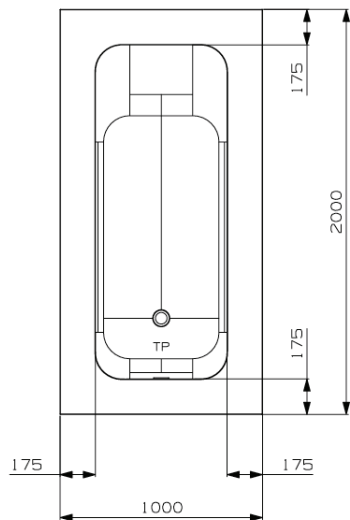

NUMISIA DROP-IN FREESTANDING BATH

DIMESIONS:

- 180 (L) X 80 (P)
- 200 (L) X 100 (P)
- 220 (L) X 110 (P)
- CUSTOM (MIN 180 X 90, MAX 220 X 110)

A

B

C

D

MODEL	CODE	RRP (GST Inc)
(A) DROP IN 180X80	DLBTNUDI1800	\$6900
(B) DROP IN 200x100	DLBTNUDI2000	\$7100
(C) DROP IN 220x110	DLBTNUDI2200	\$7400
(D) DROP IN CUSTOM	DLBTNUDIVUSTOM	\$8000

NUMISA DROP-IN ORDER FORM

<p style="text-align: center;">NUMISA FREESTANDING INSET BATH ***** MISURE STANDARD - STANDARD SIZE</p> <div style="display: flex; justify-content: space-around;"> <div style="text-align: center;">  </div> <div style="text-align: center;">  </div> <div style="text-align: center;">  </div> </div>	<p style="text-align: center;">***** MISURE PERSONALIZZATE CUSTOMIZED SIZE</p> <div style="text-align: center;">  </div> <p style="text-align: center;">L = ----- P = ----- A = ----- X = ----- B = ----- Y = -----</p>	<p style="text-align: center;">COMPLETARE LA SCHEDA CON LE INFORMAZIONI RICHIESTE COMPLETE THE FORM WITH THE INFORMATION REQUIRED</p> <p>CLIENTE/ Client: ----- RIF. CLIENTE/ Client reference: ----- N.COMMESSA/ Production order: -----</p> <div style="text-align: center;">   </div>
