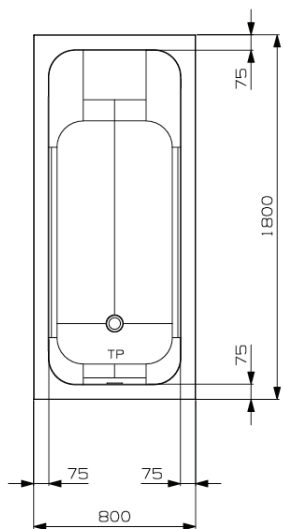

NUMISIA DROP-IN FREESTANDING BATH

DIMESIONS:

- 180 (L) X 80 (P)
- 200 (L) X 100 (P)
- 220 (L) X 110 (P)
- CUSTOM (MIN 180 X 90, MAX 220 X 110)

A

B

C

D

MODEL	CODE	RRP (GST Inc)
(A) DROP IN 180X80	DLBTNUDI1800	\$6900
(B) DROP IN 200x100	DLBTNUDI2000	\$7100
(C) DROP IN 220x110	DLBTNUDI2200	\$7400
(D) DROP IN CUSTOM	DLBTNUDIVUSTOM	\$8000

NUMISA DROP-IN ORDER FORM

<p style="text-align: center;">NUMISA FREESTANDING INSET BATH ***** MISURE STANDARD - STANDARD SIZE</p> <div style="display: flex; justify-content: space-around;"> <div style="text-align: center;">  </div> <div style="text-align: center;">  </div> <div style="text-align: center;">  </div> </div>	<p style="text-align: center;">***** MISURE PERSONALIZZATE CUSTOMIZED SIZE</p> <div style="text-align: center;">  </div> <p style="text-align: center;">L = ----- P = ----- A = ----- X = ----- B = ----- Y = -----</p>	<p style="text-align: center;">COMPLETARE LA SCHEDA CON LE INFORMAZIONI RICHIESTE COMPLETE THE FORM WITH THE INFORMATION REQUIRED</p> <p>CLIENTE/ Client: ----- RIF. CLIENTE/ Client reference: ----- N.COMMESSA/ Production order: -----</p> <div style="text-align: center;">   </div>
