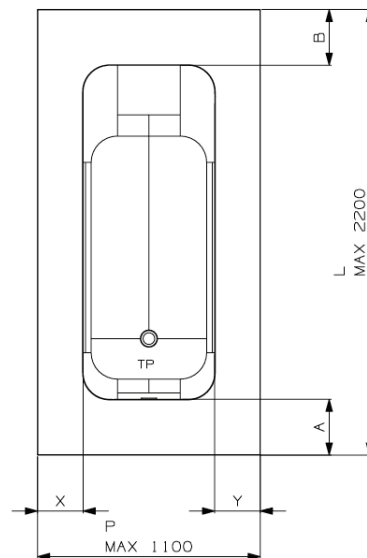

NUMISIA DROP-IN FREESTANDING BATH

DIMESIONS:

- 180 (L) X 80 (P)
- 200 (L) X 100 (P)
- 220 (L) X 110 (P)
- CUSTOM (MIN 180 X 90, MAX 220 X 110)

A

B

C

D

MODEL	CODE	RRP (GST Inc)
(A) DROP IN 180X80	DLBTNUDI1800	\$6900
(B) DROP IN 200x100	DLBTNUDI2000	\$7100
(C) DROP IN 220x110	DLBTNUDI2200	\$7400
(D) DROP IN CUSTOM	DLBTNUDIVUSTOM	\$8000

NUMISA DROP-IN ORDER FORM

<p style="text-align: center;">NUMISA FREESTANDING INSET BATH ***** MISURE STANDARD - STANDARD SIZE</p> <div style="display: flex; justify-content: space-around;"> <div style="text-align: center;">  </div> <div style="text-align: center;">  </div> <div style="text-align: center;">  </div> </div>	<p style="text-align: center;">***** MISURE PERSONALIZZATE CUSTOMIZED SIZE</p> <div style="text-align: center;">  </div> <p style="text-align: center;">L = ----- P = ----- A = ----- X = ----- B = ----- Y = -----</p>	<p style="text-align: center;">COMPLETARE LA SCHEDA CON LE INFORMAZIONI RICHIESTE COMPLETE THE FORM WITH THE INFORMATION REQUIRED</p> <p>CLIENTE/ Client: ----- RIF. CLIENTE/ Client reference: ----- N.COMMESSA/ Production order: -----</p> <div style="text-align: center;">   </div>
